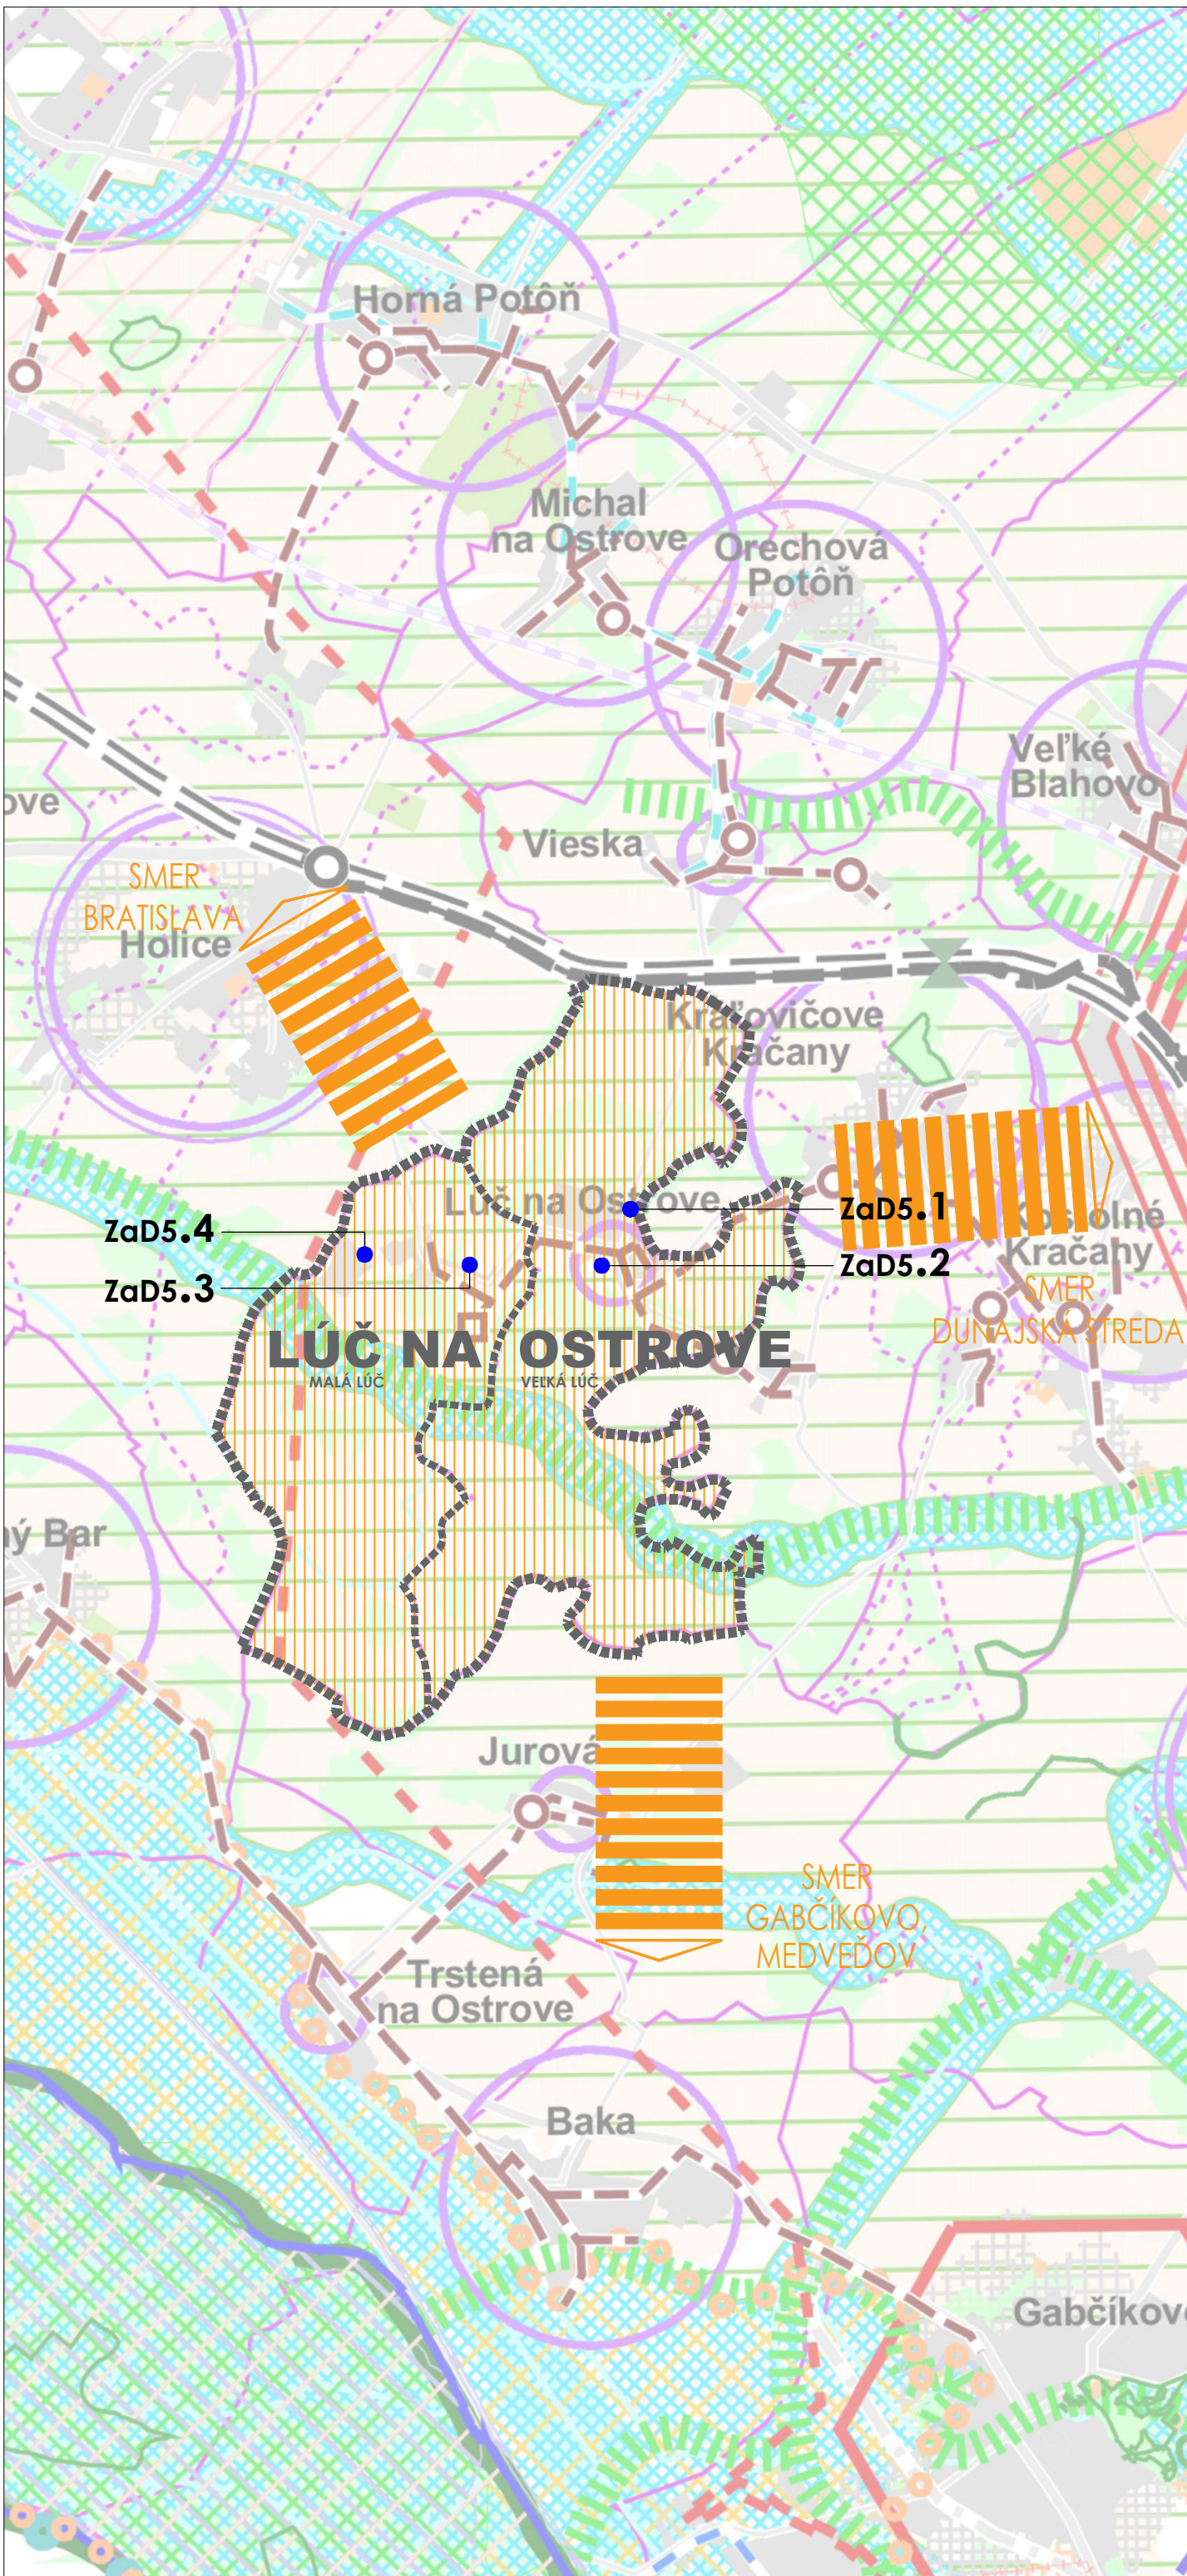

LEGENDA

ROZVOJOVÉ ZÁMERY OBCE

RIEŠENÉ ÚZEMIE-NAVRHOVANÉ ZMENY A DOPLNKY

STAV NÁVRH VÝHEAD

OZNAČENIE ZMIEN A DOPNKOV

ZaD 5.1

POZNÁMKA: VÝKRES JE SPRACOVANÝ DO VÝREZU VÝKRESU ZÁVÄZNÝCH ČASTÍ RIEŠENIA A VEREJNOPROSPEŠNÝCH STAVIEB PLATNÉHO ÚZEMNÉHO PLÁNU REGIÓNU TRNAVSKÉHO SAMOSPRÁVNEHO KRAJA. OBSTARÁVATEĽ : TRNAVSKÝ SAMOSPRÁVNY KRAJ, SPRACOVATEĽ : AUREX SPOL. S.R.O., 2014.

VÝKRES ŠIRŠÍCH VZŤAHOV

ÚZEMNÝ PLÁN OBCE
LÚČ NA OSTROVE
ZMENY A DOPLNKY Č. 5

OBSTARÁVATEĽ: OBEC LÚČ NA OSTROVE
SPRACOVATEĽ: ÚPn s.r.o.
DÁTUM SPRACOVANIA: 2024

0 500 1000

MIERKA 1 : 50 000

1