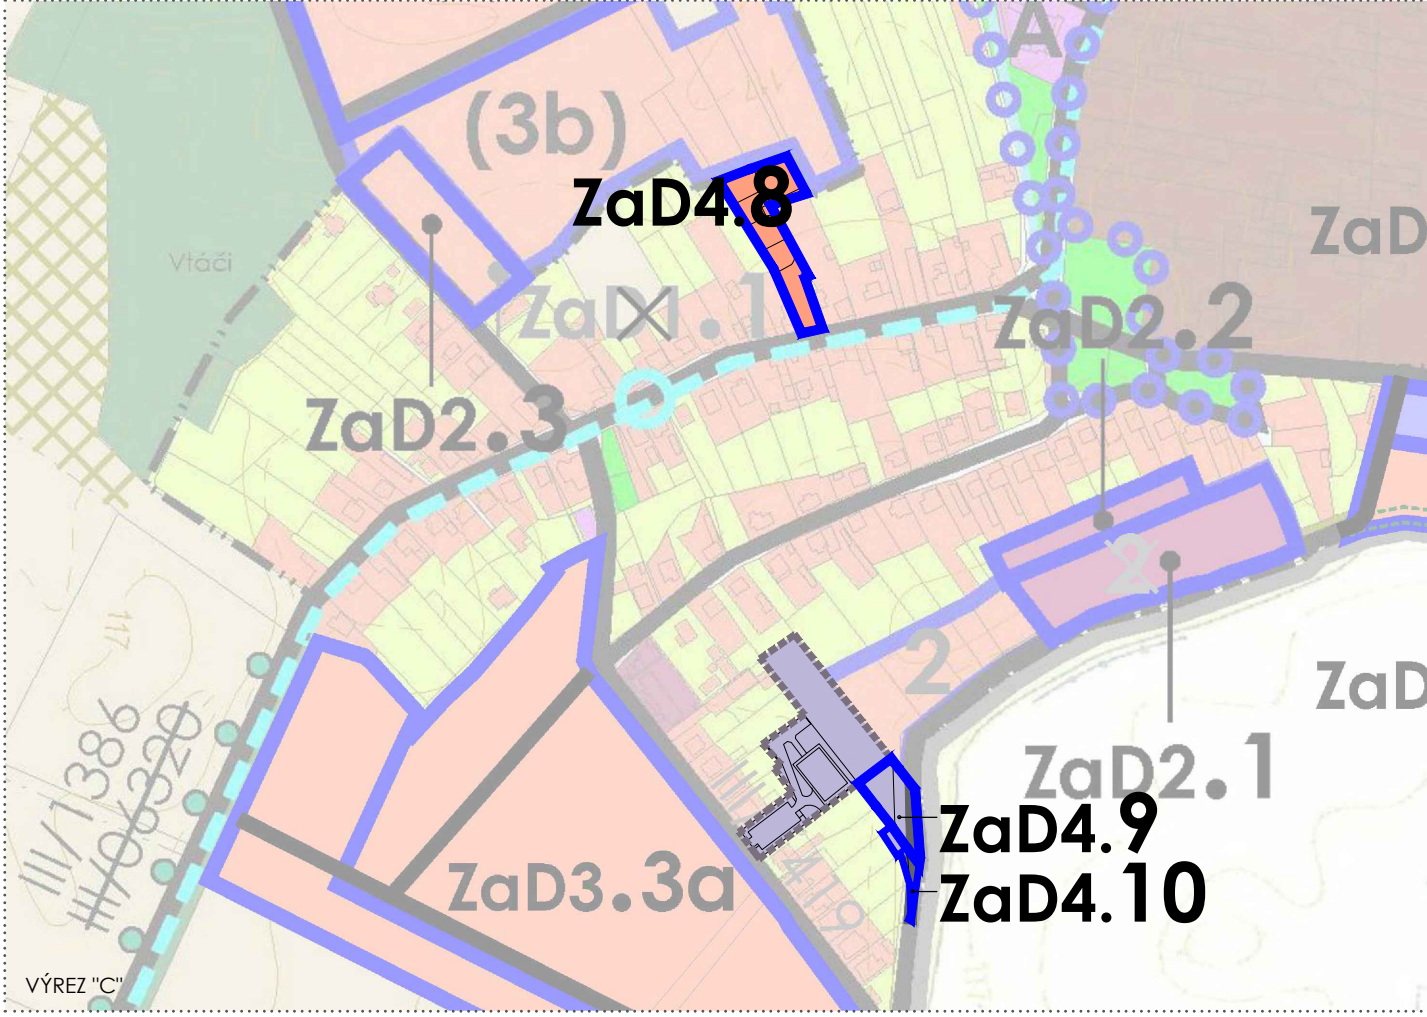

VÝREZ "A"

VÝREZ "B"

VÝREZ "C"

LEGENDA

KOMUNIKAČNÝ SYSTÉM A SYSTÉM HD

MIESTNE KOMUNIKÁCIE	STAV	NÁVRH	VÝHEAD
---------------------	------	-------	--------

HLAVNÉ FUNKČNÉ VYUŽITIE

PLOCHY RODINNÝCH DOMOV (R)			
PLOCHY IZOLAČNEJ ZELENÉ (Z2)			
PLOCHY NEPOĽNOHOSPODÁRSKEJ VÝROBY A SKLADOV (V3)			
PLOCHY OBČIANSKEJ VYBAVENOSTI A SKLADOV (ZP3)			

ROZVOJOVÉ ZÁMERY OBCE

ROZVOJOVÉ ZÁMERY A ICH OZNAČENIE			
----------------------------------	--	--	--

POZNÁMKA: VÝKRES JE SPRACOVANÝ DO VÝREZU KOMPLEXNÉHO VÝKRESU PRIESTOROVÉHO USPORIADANIA A FUNKČNÉHO VYUŽITIA ÚZEMIA PLATNÉHO ÚPN OBCE LÚČ NA OSTROVE V ZNENÍ NESKORŠÍCH ZMIEN A DOPLNKOV.

KOMPLEXNÝ VÝKRES PRIESTOROVÉHO USPORIADANIA A FUNKČNÉHO VYUŽITIA ÚZEMIA

ÚZEMNÝ PLÁN OBCE ČISTOPIS

LÚČ NA OSTROVE ZMENY A DOPLNKY Č. 4

OBSTARÁVATEĽ: OBEC LÚČ NA OSTROVE
 SPRACOVATEĽ: ÚPn s.r.o.
 DÁTUM SPRACOVANIA: 2023