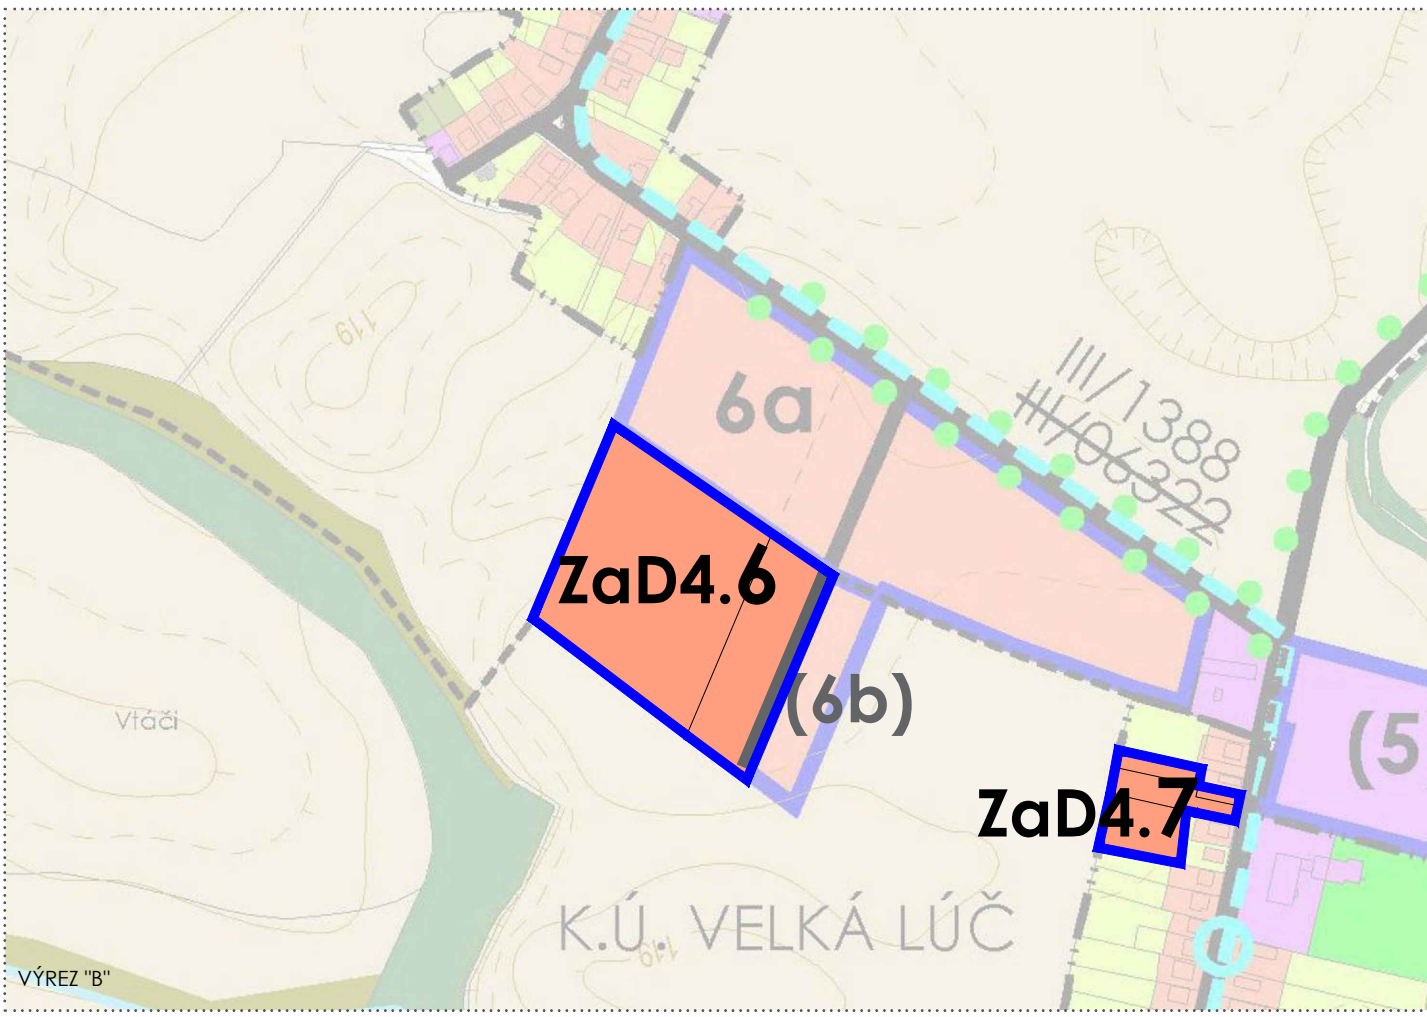

VÝREZ "A"

VÝREZ "B"

VÝREZ "C"

LEGENDA

KOMUNIKAČNÝ SYSTÉM A SYSTÉM HD

MIESTNE KOMUNIKÁCIE	STAV	NÁVRH	VÝHEAD
---------------------	------	-------	--------

HLAVNÉ FUNKČNÉ VYUŽITIE

PLOCHY RODINNÝCH DOMOV (R)			
PLOCHY IZOLAČNEJ ZELENÉ (Z2)			
PLOCHY NEPOĽNOHOSPODÁRSKEJ VÝROBY A SKLADOV (V3)			
PLOCHY OBČIANSKEJ VYBAVENOSTI A SKLADOV (ZP3)			

ROZVOJOVÉ ZÁMERY OBCE

ROZVOJOVÉ ZÁMERY A ICH OZNAČENIE			
----------------------------------	--	--	--

POZNÁMKA: VÝKRES JE SPRACOVANÝ DO VÝREZU KOMPLEXNÉHO VÝKRESU PRIESTOROVÉHO USPORIADANIA A FUNKČNÉHO VYUŽITIA ÚZEMIA PLATNÉHO ÚPN OBCE LÚČ NA OSTROVE V ZNENÍ NESKORŠÍCH ZMIEN A DOPLNKOV.