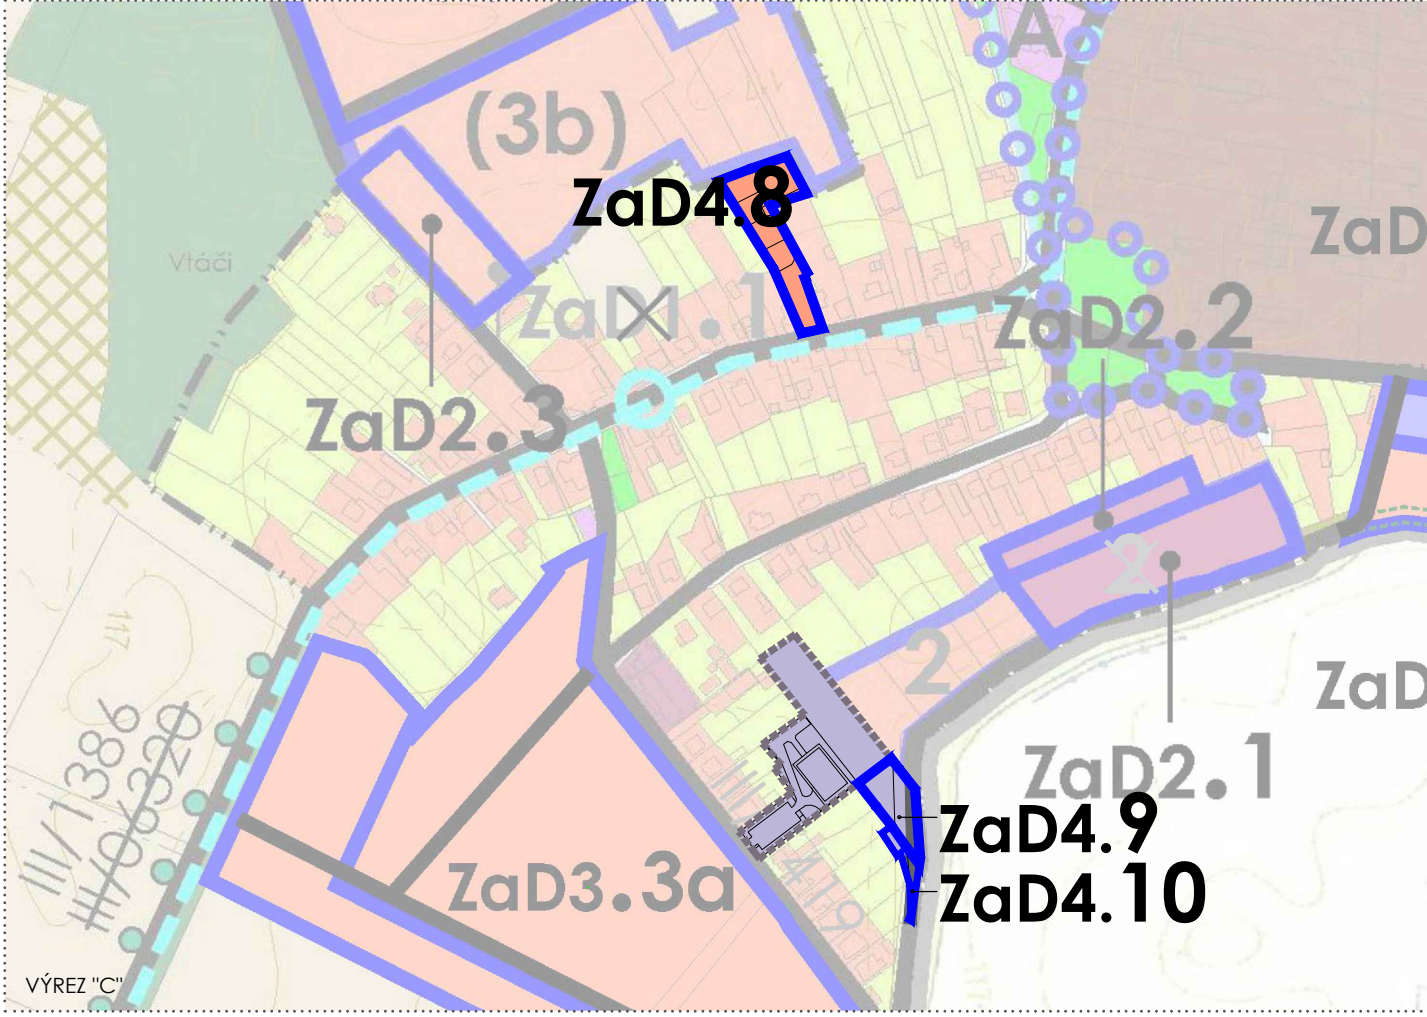

VÝREZ "A"

VÝREZ "B"

VÝREZ "C"

LEGENDA

KOMUNIKAČNÝ SYSTÉM A SYSTÉM HD

	STAV	NÁVRH	VÝHEAD
MIESTNE KOMUNIKÁCIE			

HLAVNÉ FUNKČNÉ VYUŽITIE

PLOCHY RODINNÝCH DOMOV (R)	
PLOCHY IZOLAČNEJ ZELENE (Z2)	
PLOCHY NEPOĽNOHOSPODÁRSKEJ VÝROBY A SKLADOV (V3)	
PLOCHY OBČIANSKEJ VYBAVENOSTI A SKLADOV (ZP3)	

ROZVOJOVÉ ZÁMERY OBCE

ROZVOJOVÉ ZÁMERY A ICH OZNAČENIE	
----------------------------------	--

POZNÁMKA: VÝKRES JE SPRACOVANÝ DO VÝREZU KOMPLEXNÉHO VÝKRESU PRIESTOROVÉHO USPORIADANIA A FUNKČNÉHO VYUŽITIA ÚZEMIA PLATNÉHO ÚPN OBCE LÚČ NA OSTROVE V ZNENÍ NESKORŠÍCH ZMIEN A DOPLNKOV.

KOMPLEXNÝ VÝKRES PRIESTOROVÉHO USPORIADANIA A FUNKČNÉHO VYUŽITIA ÚZEMIA

ÚZEMNÝ PLÁN OBCE LÚČ NA OSTROVE ZMENY A DOPLNKY Č. 4

OBSTARÁVATEĽ: OBEC LÚČ NA OSTROVE
 SPRACOVATEĽ: ÚPn s.r.o.
 DÁTUM SPRACOVANIA: 2022