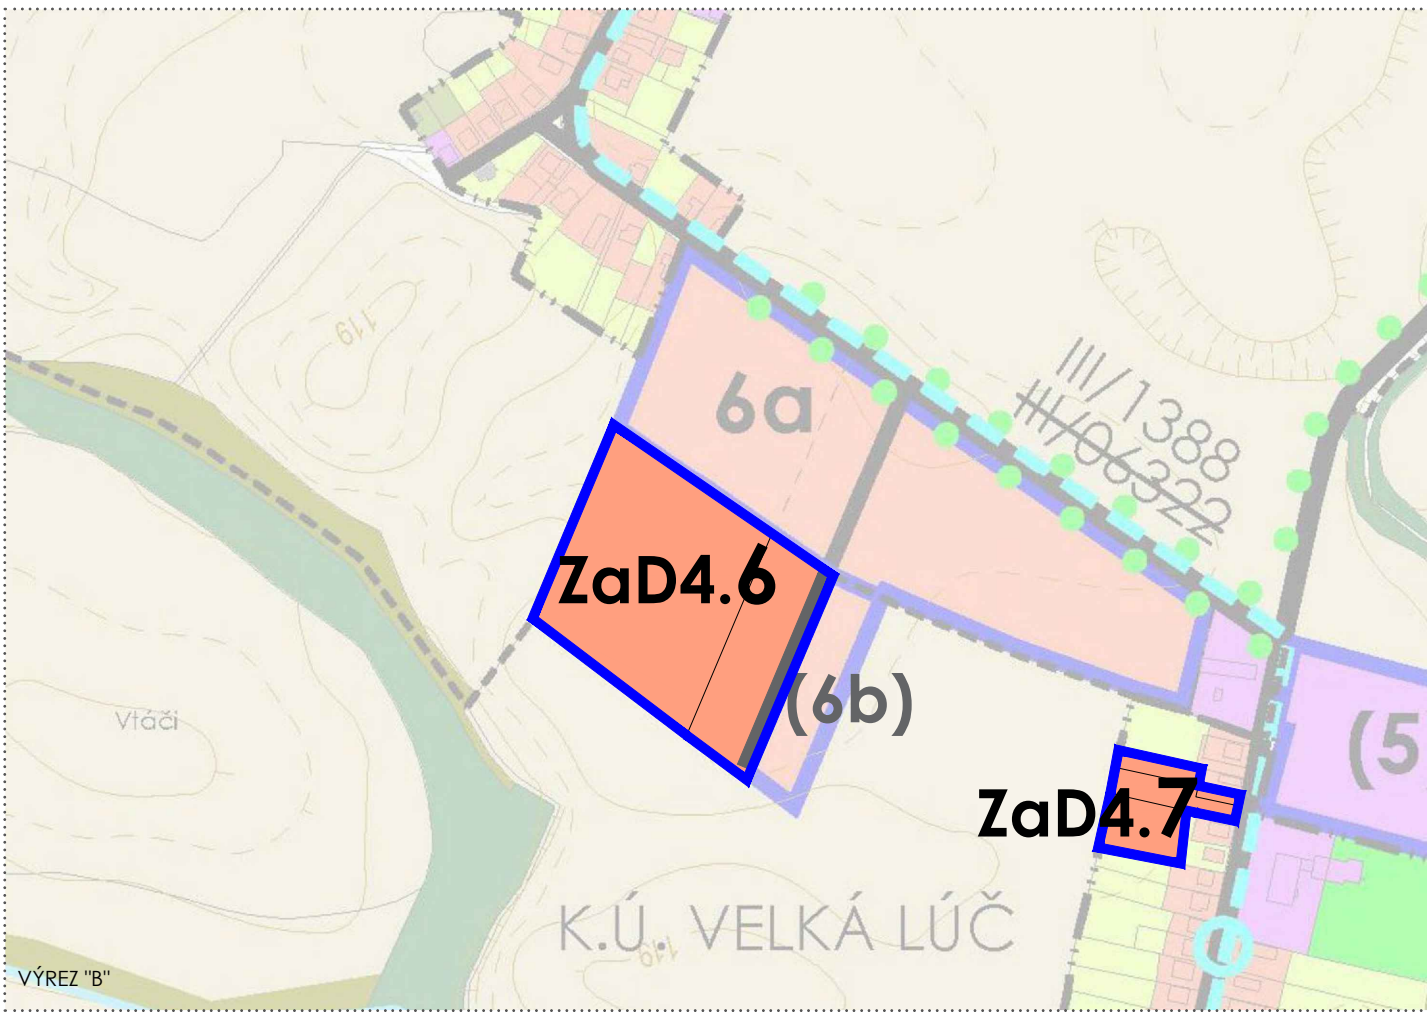

VÝREZ "A"

VÝREZ "B"

VÝREZ "C"

LEGENDA

KOMUNIKAČNÝ SYSTÉM A SYSTÉM HD

	STAV	NÁVRH	VÝHEAD
MIESTNE KOMUNIKÁCIE			

HLAVNÉ FUNKČNÉ VYUŽITIE

PLOCHY RODINNÝCH DOMOV (R)	
PLOCHY IZOLAČNEJ ZELENE (Z2)	
PLOCHY NEPOĽNOHOSPODÁRSKEJ VÝROBY A SKLADOV (V3)	
PLOCHY OBČIANSKEJ VYBAVENOSTI A SKLADOV (ZP3)	

ROZVOJOVÉ ZÁMERY OBCE

ROZVOJOVÉ ZÁMERY A ICH OZNAČENIE	
----------------------------------	--

POZNÁMKA: VÝKRES JE SPRACOVANÝ DO VÝREZU KOMPLEXNÉHO VÝKRESU PRIESTOROVÉHO USPORIADANIA A FUNKČNÉHO VYUŽITIA ÚZEMIA PLATNÉHO ÚPN OBCE LÚČ NA OSTROVE V ZNENÍ NESKORŠÍCH ZMIEN A DOPLNKOV.

KOMPLEXNÝ VÝKRES PRIESTOROVÉHO USPORIADANIA A FUNKČNÉHO VYUŽITIA ÚZEMIA

ÚZEMNÝ PLÁN OBCE LÚČ NA OSTROVE ZMENY A DOPLNKY Č. 4

OBSTARÁVATEĽ: OBEC LÚČ NA OSTROVE
 SPRACOVATEĽ: ÚPn s.r.o.
 DÁTUM SPRACOVANIA: 2022