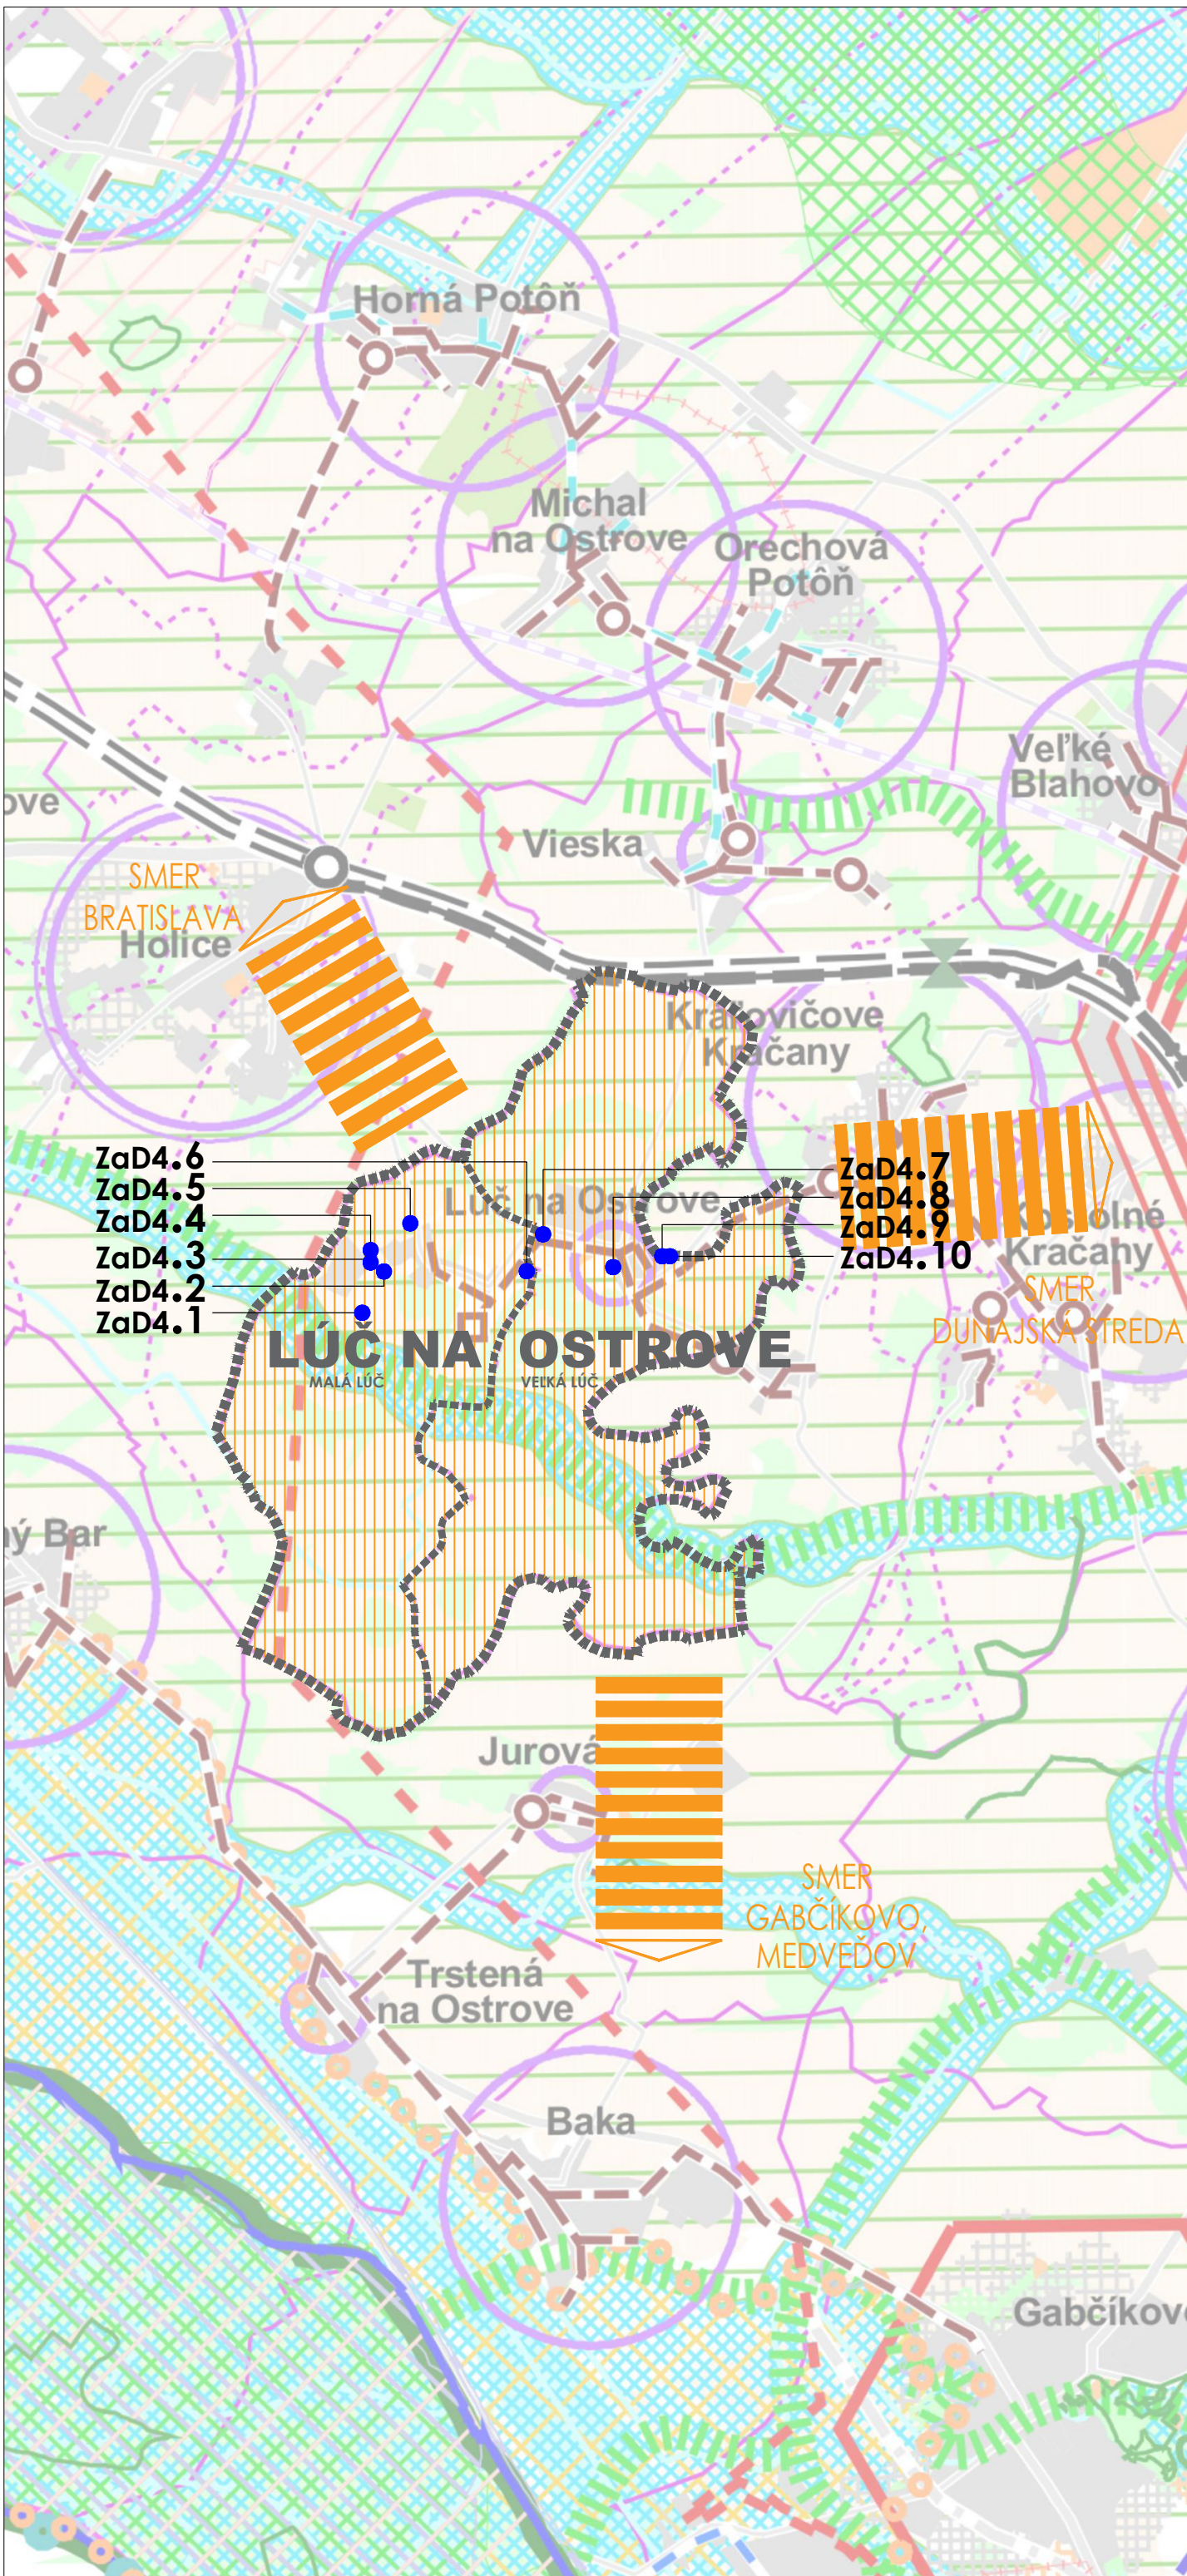

LEGENDA

ROZVOJOVÉ ZÁMERY OBCE

RIEŠENÉ ÚZEMIE-NAVRHOVANÉ ZMENY A DOPLNKY

STAV	NÁVRH	VÝHEAD
	●	

OZNAČENIE ZMIEN A DOPNKOV

ZaD 4.1

POZNÁMKA: VÝKRES JE SPRACOVANÝ DO VÝREZU VÝKRESU ZÁVÄZNÝCH ČASŤÍ RIEŠENIA A VEREJNOPROSPEŠNÝCH STAVIEB PLATNÉHO ÚZEMNÉHO PLÁNU REGIÓNU TRNAVSKÉHO SAMOSPRÁVNEHO KRAJA. OBSTARÁVATEĽ : TRNAVSKÝ SAMOSPRÁVNY KRAJ, SPRACOVATEĽ : AUREX SPOL. S.R.O., 2014.

VÝKRES ŠIRŠÍCH VZŤAHOV

ÚZEMNÝ PLÁN OBCE
LÚČ NA OSTROVE
ZMENY A DOPLNKY Č. 4

OBSTARÁVATEĽ: OBEC LÚČ NA OSTROVE
SPRACOVATEĽ: ÚPn s.r.o.
DÁTUM SPRACOVANIA: 2022

0 500 1000

MIERKA 1 : 50 000

1